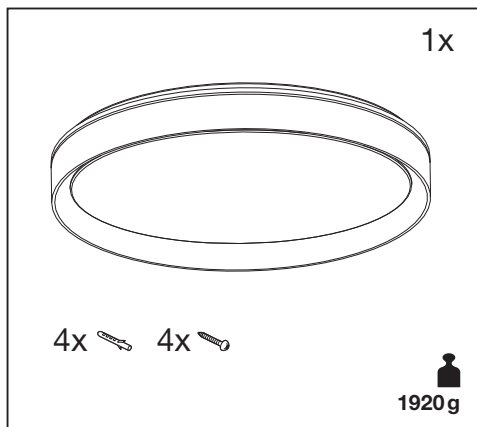

## SMART<sup>+</sup> ORBIS EYE

	EAN	W	lm	K	IP	°C	V~	mA	Hz	PF
SMART WIFI ORBIS EYE RD 490 TW WT	4058075486522	32	3300	3000-6500	20	-20...+40	220-240	150	50/60	>0.9
SMART WIFI ORBIS EYE RD 490 TW GR	4058075486546	32	3300	3000-6500	20	-20...+40	220-240	150	50/60	>0.9