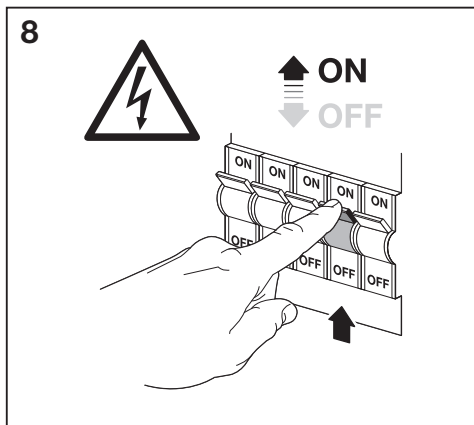

## SMART<sup>+</sup> ORBIS EYE

	EAN	W	lm	K	IP	°C	V~	mA	Hz	PF
SMART WIFI ORBIS EYE RD 490 TW WT	4058075486522	32	3300	3000-6500	20	-20...+40	220-240	150	50/60	>0.9
SMART WIFI ORBIS EYE RD 490 TW GR	4058075486546	32	3300	3000-6500	20	-20...+40	220-240	150	50/60	>0.9