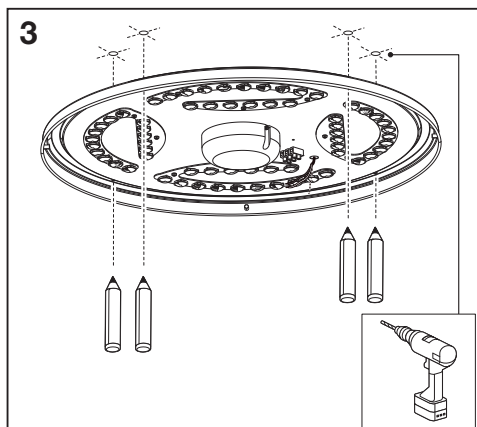

## SMART<sup>+</sup> ORBIS EYE

	EAN	W	lm	K	IP	°C	V~	mA	Hz	PF
SMART WIFI ORBIS EYE RD 490 TW WT	4058075486522	32	3300	3000-6500	20	-20...+40	220-240	150	50/60	>0.9
SMART WIFI ORBIS EYE RD 490 TW GR	4058075486546	32	3300	3000-6500	20	-20...+40	220-240	150	50/60	>0.9