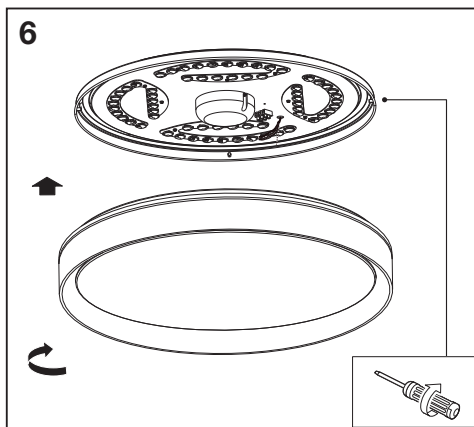

## SMART<sup>+</sup> ORBIS EYE

	EAN	W	lm	K	IP	°C	V~	mA	Hz	PF
SMART WIFI ORBIS EYE RD 490 TW WT	4058075486522	32	3300	3000-6500	20	-20...+40	220-240	150	50/60	>0.9
SMART WIFI ORBIS EYE RD 490 TW GR	4058075486546	32	3300	3000-6500	20	-20...+40	220-240	150	50/60	>0.9