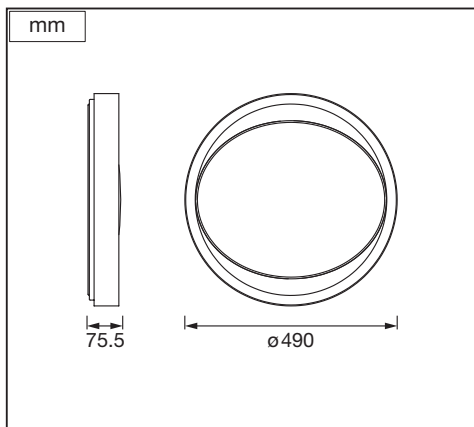

## SMART<sup>+</sup> ORBIS EYE

	EAN	W	lm	K	IP	°C	V~	mA	Hz	PF
SMART WIFI ORBIS EYE RD 490 TW WT	4058075486522	32	3300	3000-6500	20	-20...+40	220-240	150	50/60	>0.9
SMART WIFI ORBIS EYE RD 490 TW GR	4058075486546	32	3300	3000-6500	20	-20...+40	220-240	150	50/60	>0.9