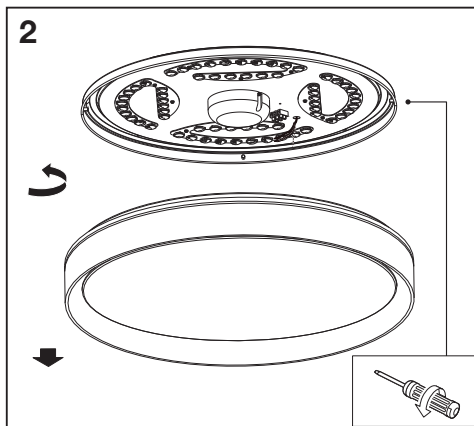

## SMART<sup>+</sup> ORBIS EYE

	EAN	W	lm	K	IP	°C	V~	mA	Hz	PF
SMART WIFI ORBIS EYE RD 490 TW WT	4058075486522	32	3300	3000-6500	20	-20...+40	220-240	150	50/60	>0.9
SMART WIFI ORBIS EYE RD 490 TW GR	4058075486546	32	3300	3000-6500	20	-20...+40	220-240	150	50/60	>0.9