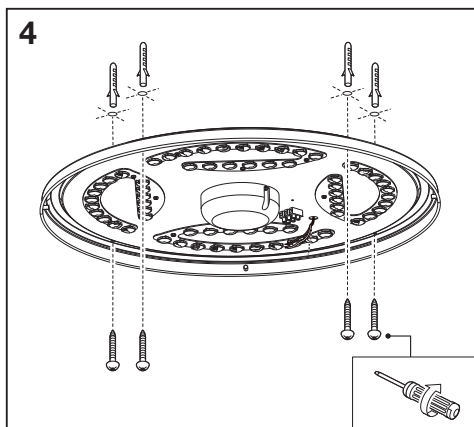

## SMART<sup>+</sup> ORBIS EYE

	EAN	W	lm	K	IP	°C	V~	mA	Hz	PF
SMART WIFI ORBIS EYE RD 490 TW WT	4058075486522	32	3300	3000-6500	20	-20...+40	220-240	150	50/60	>0.9
SMART WIFI ORBIS EYE RD 490 TW GR	4058075486546	32	3300	3000-6500	20	-20...+40	220-240	150	50/60	>0.9