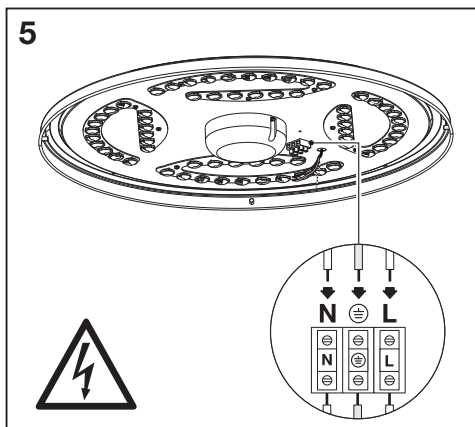

## SMART<sup>+</sup> ORBIS EYE

	EAN	W	lm	K	IP	°C	V~	mA	Hz	PF
SMART WIFI ORBIS EYE RD 490 TW WT	4058075486522	32	3300	3000-6500	20	-20...+40	220-240	150	50/60	>0.9
SMART WIFI ORBIS EYE RD 490 TW GR	4058075486546	32	3300	3000-6500	20	-20...+40	220-240	150	50/60	>0.9